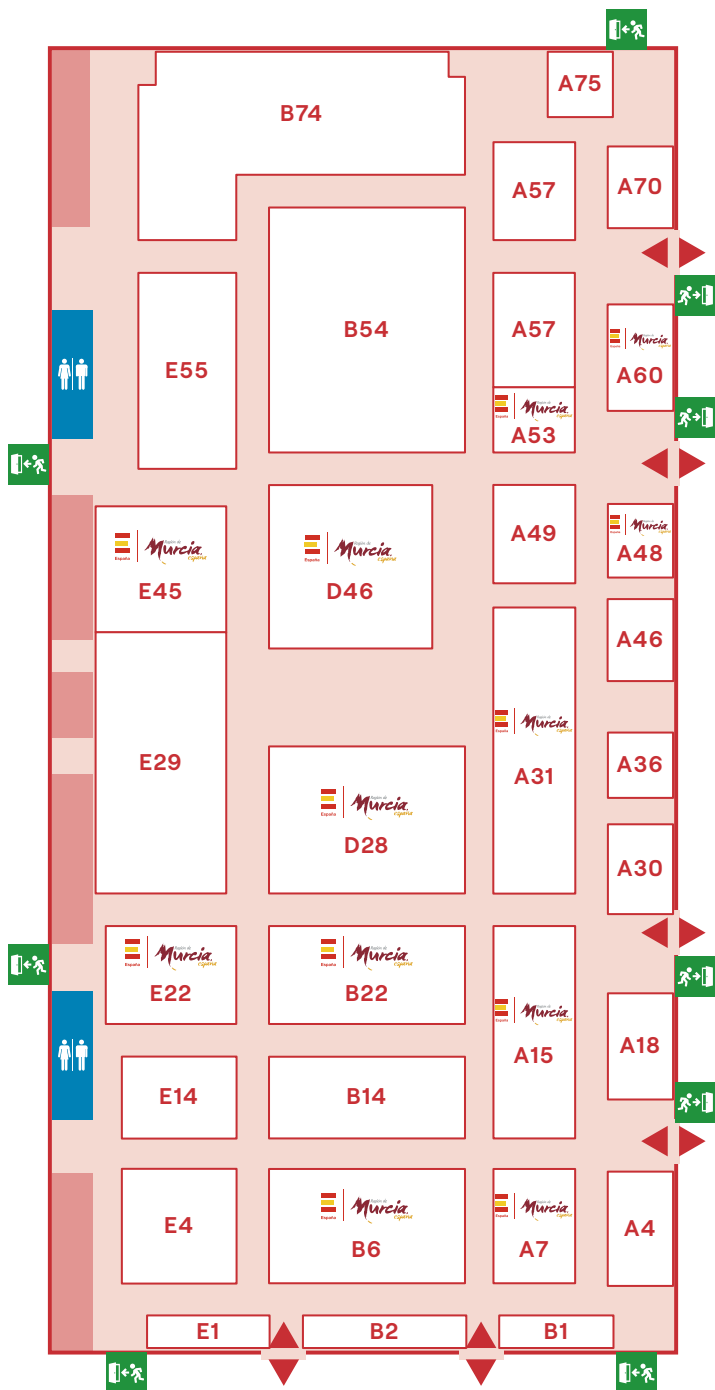

FeriaHábitat València

19-22.09.2023

feriahabitatvalencia.com

International furniture
and lighting fair

MARCKERIC

Nivel 2 / Pabellón 1
Stand A20

Teulat

Nivel 2 / Pabellón 1 / Stand A20

Mogi, Aguskim
Atlas, Cambres Design

www.teulat.es

TORRESOL

MEJOR DISEÑO 2022
BEST DESIGN 2022

FeriaHábitat

19-22.09.2023

 **FERIA VALENCIA**

Pabellón 1 · Nivel 2 · Stand E21

cevisama.com

#cevisama24

26 Feb - 1 Mar 2024
València - Spain

CEVISAMA 24

See you
Distribuidor N3

40 ANNIVERSARY
International Ceramics
& Bathroom Experience

FERIA VALENCIA

Estabas
deseando ~~dejar~~
~~de oír reguetón~~
volver a dormir.