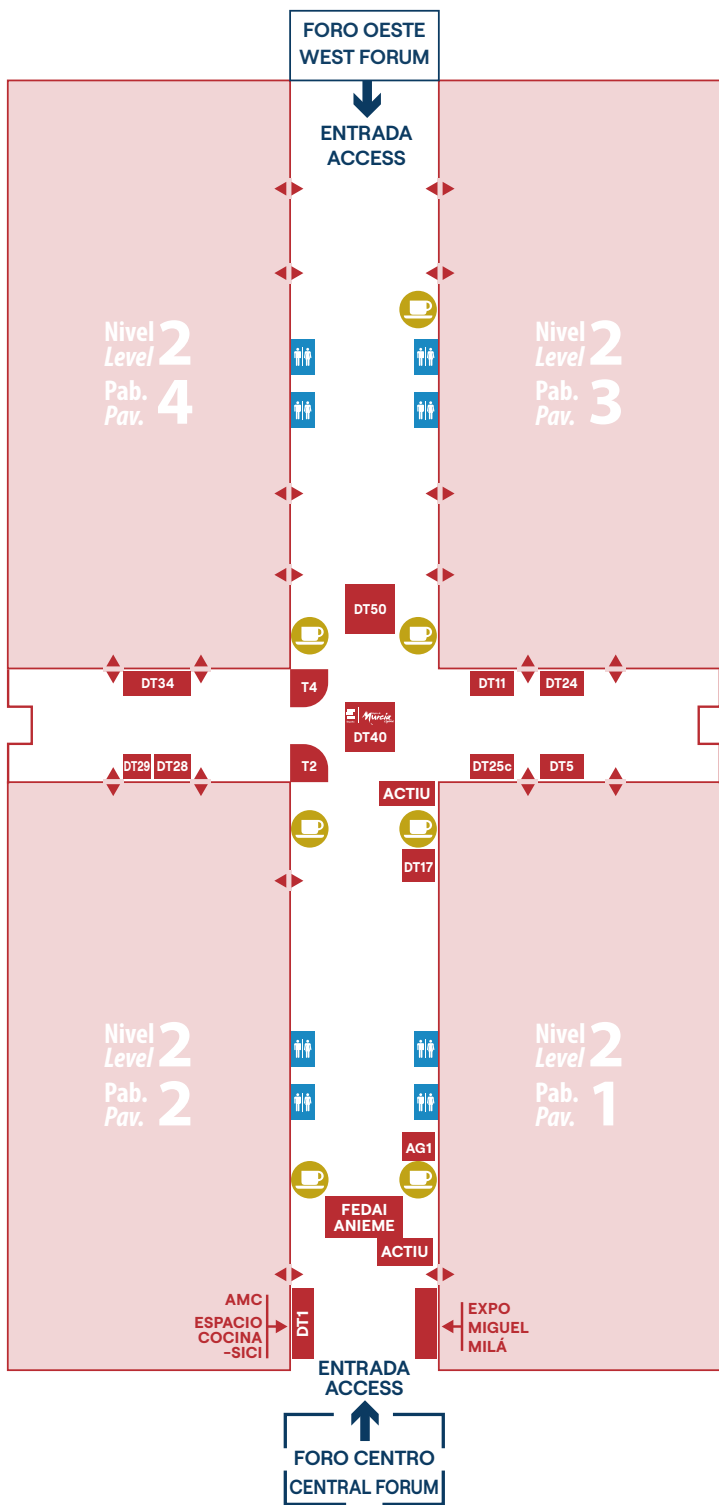

FeriaHábitat València

19-22.09.2023

feriahabitatvalencia.com

International furniture
and lighting fair

MARCKERIC

Nivel 2 / Pabellón 1
Stand A20

Teulat

Nivel 2 / Pabellón 1 / Stand A20