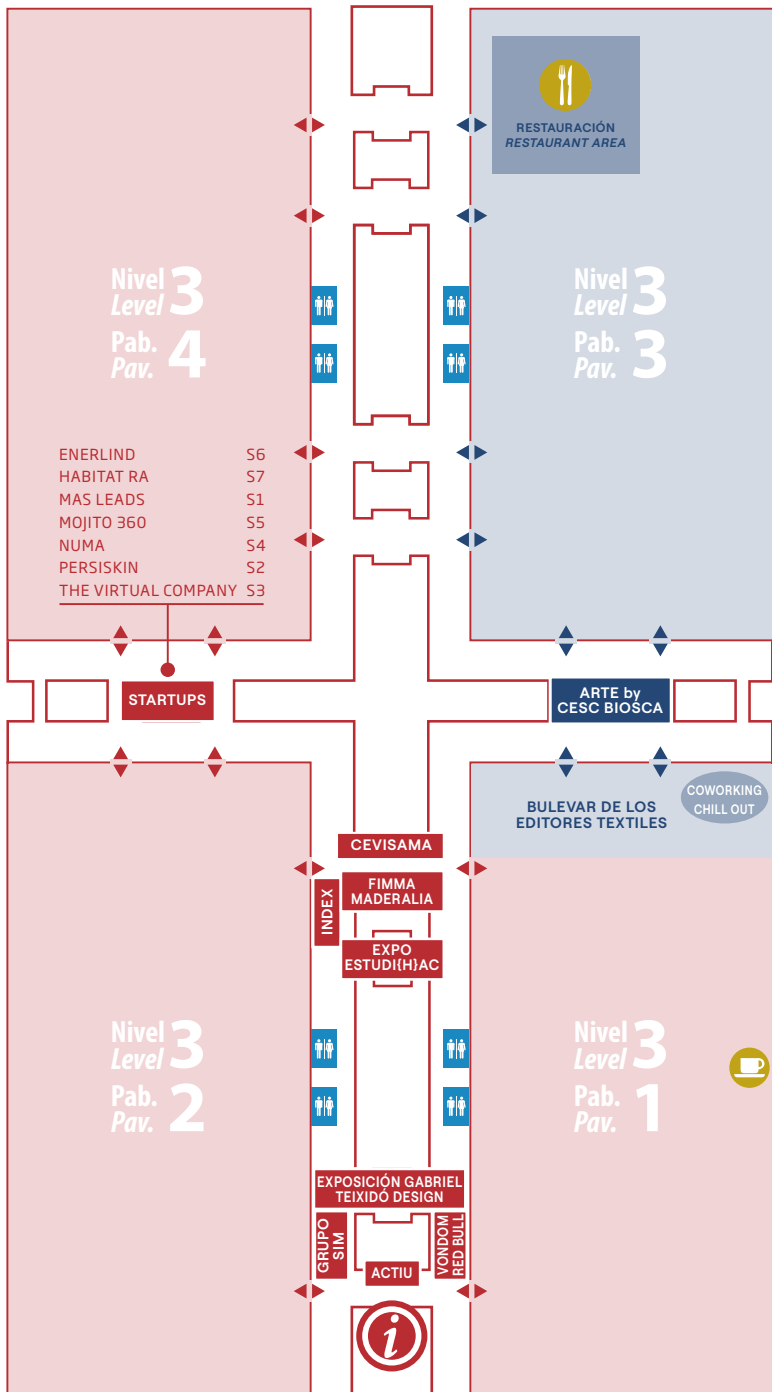

Mogi, Aguskim
Atlas, Cambres Design

www.teulat.es

TORRESOL

MEJOR DISEÑO 2022
BEST DESIGN 2022

FeriaHábitat

19-22.09.2023

 **FERIA VALENCIA**

Pabellón 1 · Nivel 2 · Stand E21

cevisama.com

#cevisama24

26 Feb - 1 Mar 2024
València - Spain

CEVISAMA 24

See you
Distribuidor N3

40 ANNIVERSARY
International Ceramics
& Bathroom Experience

FERIA VALENCIA

Estabas
deseando ~~dejar~~
~~de oír reguetón~~
volver a dormir.