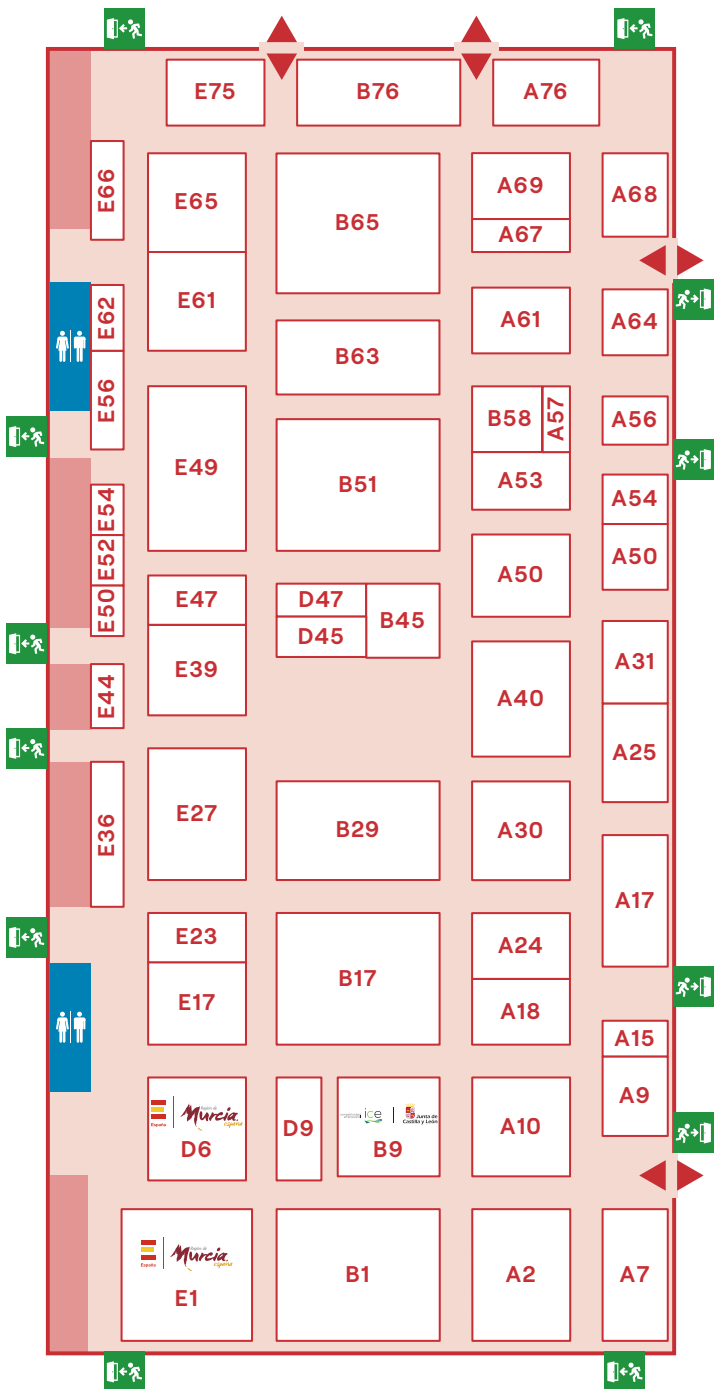

FeriaHábitat València

19-22.09.2023

feriahabitatvalencia.com

International furniture
and lighting fair

MARCKERIC

Nivel 2 / Pabellón 1
Stand A20

Teulat

Nivel 2 / Pabellón 1 / Stand A20

Mogi, Aguskim
Atlas, Cambres Design

www.teulat.es

TORRESOL

MEJOR DISEÑO 2022
BEST DESIGN 2022

FeriaHábitat

19-22.09.2023

 **FERIA VALENCIA**

Pabellón 1 · Nivel 2 · Stand E21