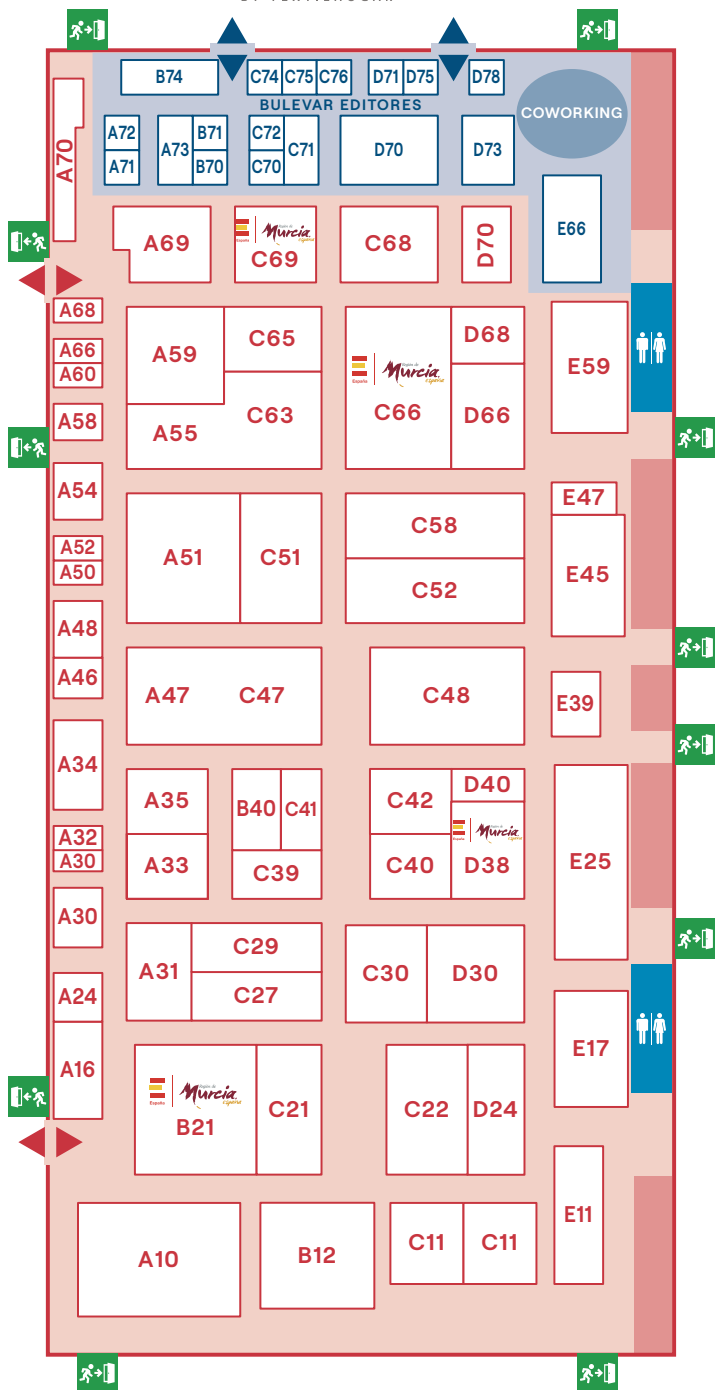

Nivel 2 / Pabellón 1
Stand A20

Teulat

Nivel 2 / Pabellón 1 / Stand A20

TORRESOL

MEJOR DISEÑO 2022
BEST DESIGN 2022

FeriaHábitat

19-22.09.2023

 **FERIA VALENCIA**

*Sofas to enjoy
at home*

N2 - Pabellón 4 - Stand D46
www.fama.es - www.famasofas.com

cevisama.com

#cevisama24

26 Feb - 1 Mar 2024
València - Spain

CEVISAMA 24

See you
Distribuidor N3

40 ANNIVERSARY
International Ceramics
& Bathroom Experience

FERIA VALENCIA

Estabas
deseando ~~dejar~~
~~de oír reguetón~~
volver a dormir.

A veces, la vuelta
es maravillosa.

ECUS

⤴ Nivel 3 · Pabellón 1

Senttix
El Buen Dormir

⤴ Nivel 3 · Pabellón 1

Muebles de la
Región de Murcia