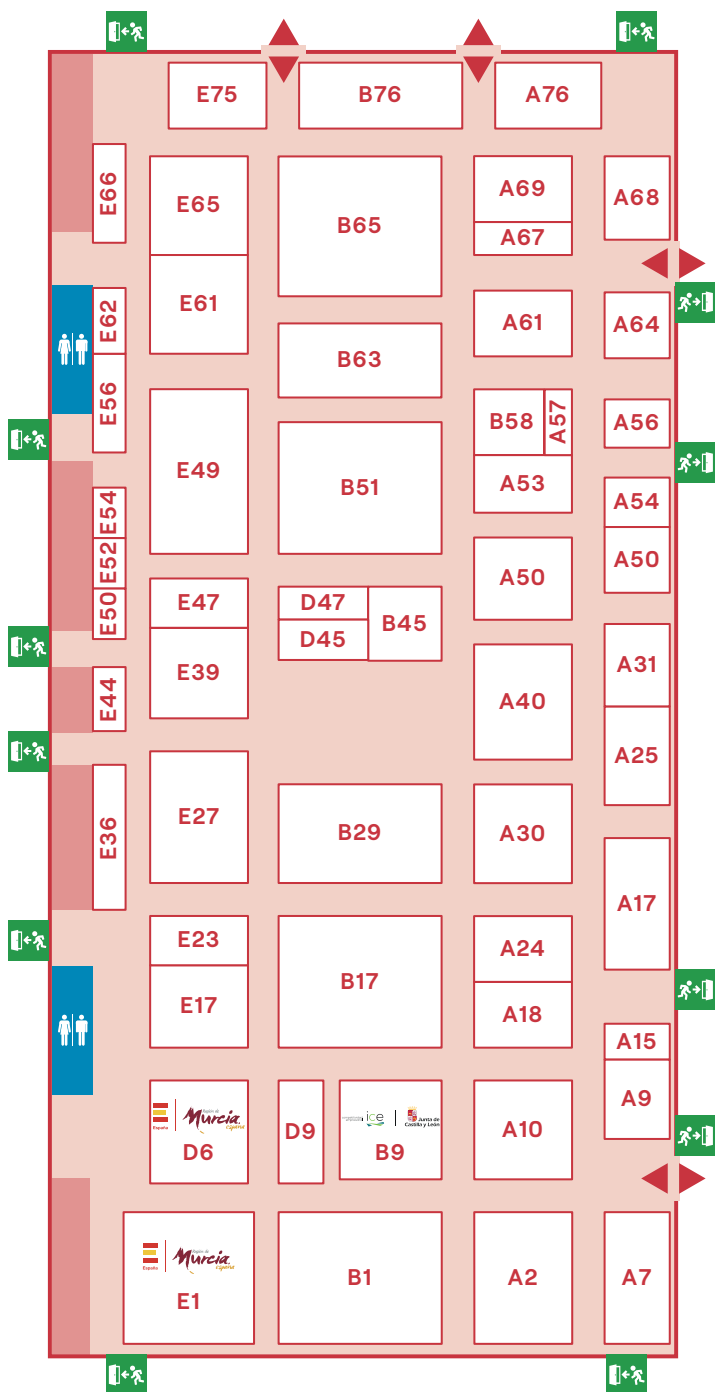

Nivel 2 / Pabellón 1
Stand A20

Teulat

Nivel 2 / Pabellón 1 / Stand A20

TORRESOL

MEJOR DISEÑO 2022
BEST DESIGN 2022

FeriaHábitat

19-22.09.2023

 **FERIA VALENCIA**