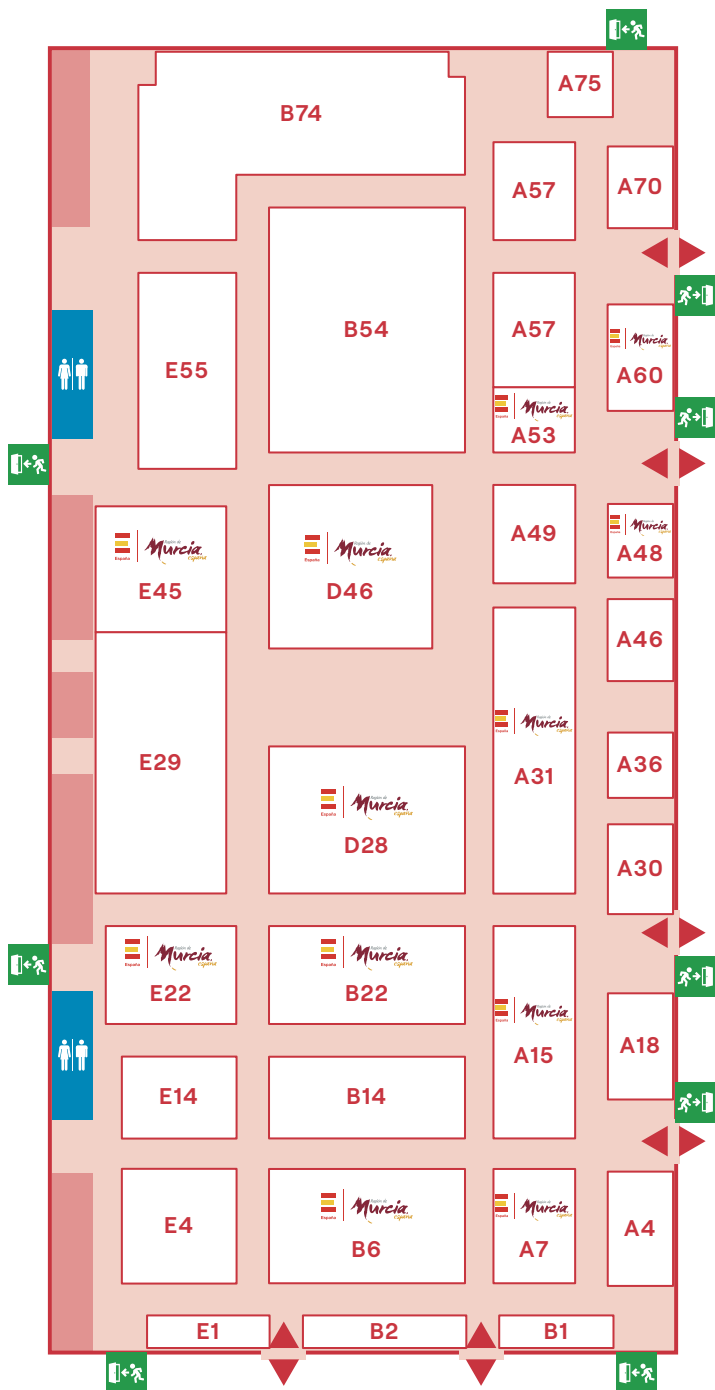

Nivel 2 / Pabellón 1
Stand A20

Teulat

Nivel 2 / Pabellón 1 / Stand A20

TORRESOL

MEJOR DISEÑO 2022
BEST DESIGN 2022

FeriaHábitat

19-22.09.2023

 **FERIA VALENCIA**

Pabellón 1 · Nivel 2 · Stand E21

¿Conoces la sensación de **sentarte entre nubes?** / *Do you know the feeling of **sitting on clouds?***

sentada
nube

ALTER EGO
COLLECTION

Sofás para
disfrutar en casa

fama

*Sofas to enjoy
at home*

N2 - Pabellón 4 - Stand D46
www.fama.es - www.famasofas.com

cevisama.com

#cevisama24

26 Feb - 1 Mar 2024
València - Spain

CEVISAMA 24

See you
Distribuidor N3

40 ANNIVERSARY
International Ceramics
& Bathroom Experience