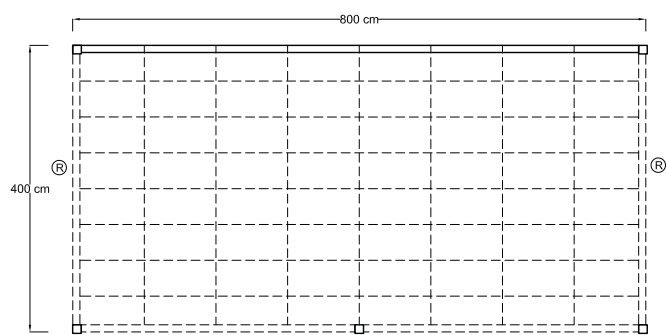

## características

ALZADO

PLANTA

### Elementos que integran el stand de 16m<sup>2</sup> (4x4):

- ESTRUCTURA DE ALUMINIO COLOR NEGRO 
- MEDIANERA DE MURO DE AGLOMERADO PINTADO EN BLANCO ROTO A 3m DE ALTURA, ABIERTO A PASILLOS 
- FRONTIS DE AGLOMERADO PINTADO BLANCO ROTO 
- PILARES DE LA ESTRUCTURA REVESTIDOS EN AGLOMERADO 
- UN RÓTULO POR FRONTIS CON LETRA ESTANDARD 
- CUADRICULA DE 100X50 REALIZADO CON CUCHILLOS Y GUÍAS PARA EL CABLEADO Y GANCHOS DE SUJECCIÓN DE LÁMPARAS 
- MOQUETA FERIAL A SUELO COLOR A ELEGIR 
- EL STAND NO INCLUYE ACCESORIOS NI SISTEMA ELÉCTRICO 