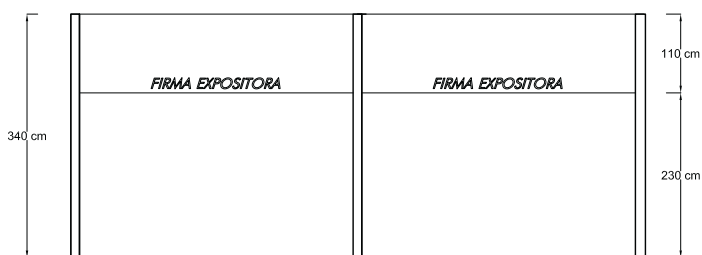

## características

ALZADO

PLANTA

### Elementos que integran el stand de 16m<sup>2</sup> (4x4):

- ESTRUCTURA DE ALUMINIO COLOR NEGRO 
- MEDIANERA DE MURO DE AGLOMERADO PINTADO EN BLANCO ROTO A 3m DE ALTURA, ABIERTO A PASILLOS 
- FRONTIS DE AGLOMERADO PINTADO BLANCO ROTO 
- PILARES DE LA ESTRUCTURA REVESTIDOS EN AGLOMERADO 
- UN RÓTULO POR FRONTIS CON LETRA ESTANDARD 
- CUADRICULA DE 100X50 REALIZADO CON CUCHILLOS Y GUÍAS PARA EL CABLEADO Y GANCHOS DE SUJECCIÓN DE LÁMPARAS 
- MOQUETA FERIAL A SUELO COLOR A ELEGIR 
- EL STAND NO INCLUYE ACCESORIOS NI SISTEMA ELÉCTRICO 